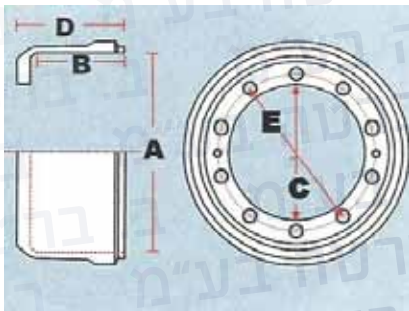

משאיות
אוטובוסים
נגררים

ב. ברטה בע"מ
יבוא חלקי חילוף
לכל סוגי הרכב הכבד

תופי בילום (דרמים)

דרמים לוולוו

HOLES	E	D	C	B	A	תאור פריט	מק"ט ברטה
8	275	248	228	181	360	וולוו FL6 קדמי/אחורי	BB-439
10	335	261	282	200	410	וולוו FH קדמי	BB-440
10	335	262	282	195	410	וולוו FH קדמי	BB-441
10	335	307	282	232	410	וולוו FH אחורי	BB-442
10	335	274	282	210	410	וולוו FH קדמי	BB-443
10	335	268	282	219	394	וולוו אוטובוס B10 קדמי	BB-444
10	335	314	282	265	394	וולוו אוטובוס B10 אחורי	BB-445
10	335	294	282	214	410	וולוו FH אחורי	BB-446
10	335	273	282	211	410	וולוו FH קדמי	BB-447
10	335	294	282	219	410	וולוו FH אחורי	BB-448
10	335	307	282	230	410	וולוו FH אחורי	BB-449
10	335	282	282	204	410	וולוו FL7 אחורי	BB-450
6		218	290		410	וולוו FH קדמי	BB-451
6		231	290		410	וולוו FH קדמי	BB-452