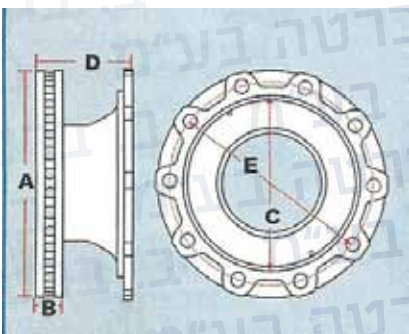

משאיות
אוטובוסים
נגררים

ב. ברטה בע"מ
יבוא חלקי חילוף
לכל סוגי הרכב הכבד

קטלוג צלחות בלם

צלחות בלם לדאף

HOLES	E	D	C	BMAX	B	A	תאור	מק"ט ברטה
10	138	122	119	26	25	315	צלחת בלם דאף 8,45 טון, 10 חורים קדמי	BB-345
12	155	137	134	30	27	312	צלחת בלם דאף 10,45 טון, 12 חורים קדמי	BB-346
10	185	128	155	44	40	375	צלחת בלם דאף 55 קדמי	BB-347
10	195	119	170	48	40	460	דאף אוטובוס	BB-348
12	131	123	117	34	31	320	דאף LF45 קדמי	BB-349
12	175	119	150	34	31	330	דאף LF45 אחורי	BB-350
16	155	144	133	34	31	329	דאף LF45 קדמי	BB-351
10	144	99	117	45	37	375	דאף LF55 קדמי	BB-352
10	209	146	179	45	37	375	דאף LF55 אחור	BB-353
		45	258	45	37	432	דאף CF/XF קדמי/אחורי	BB-354